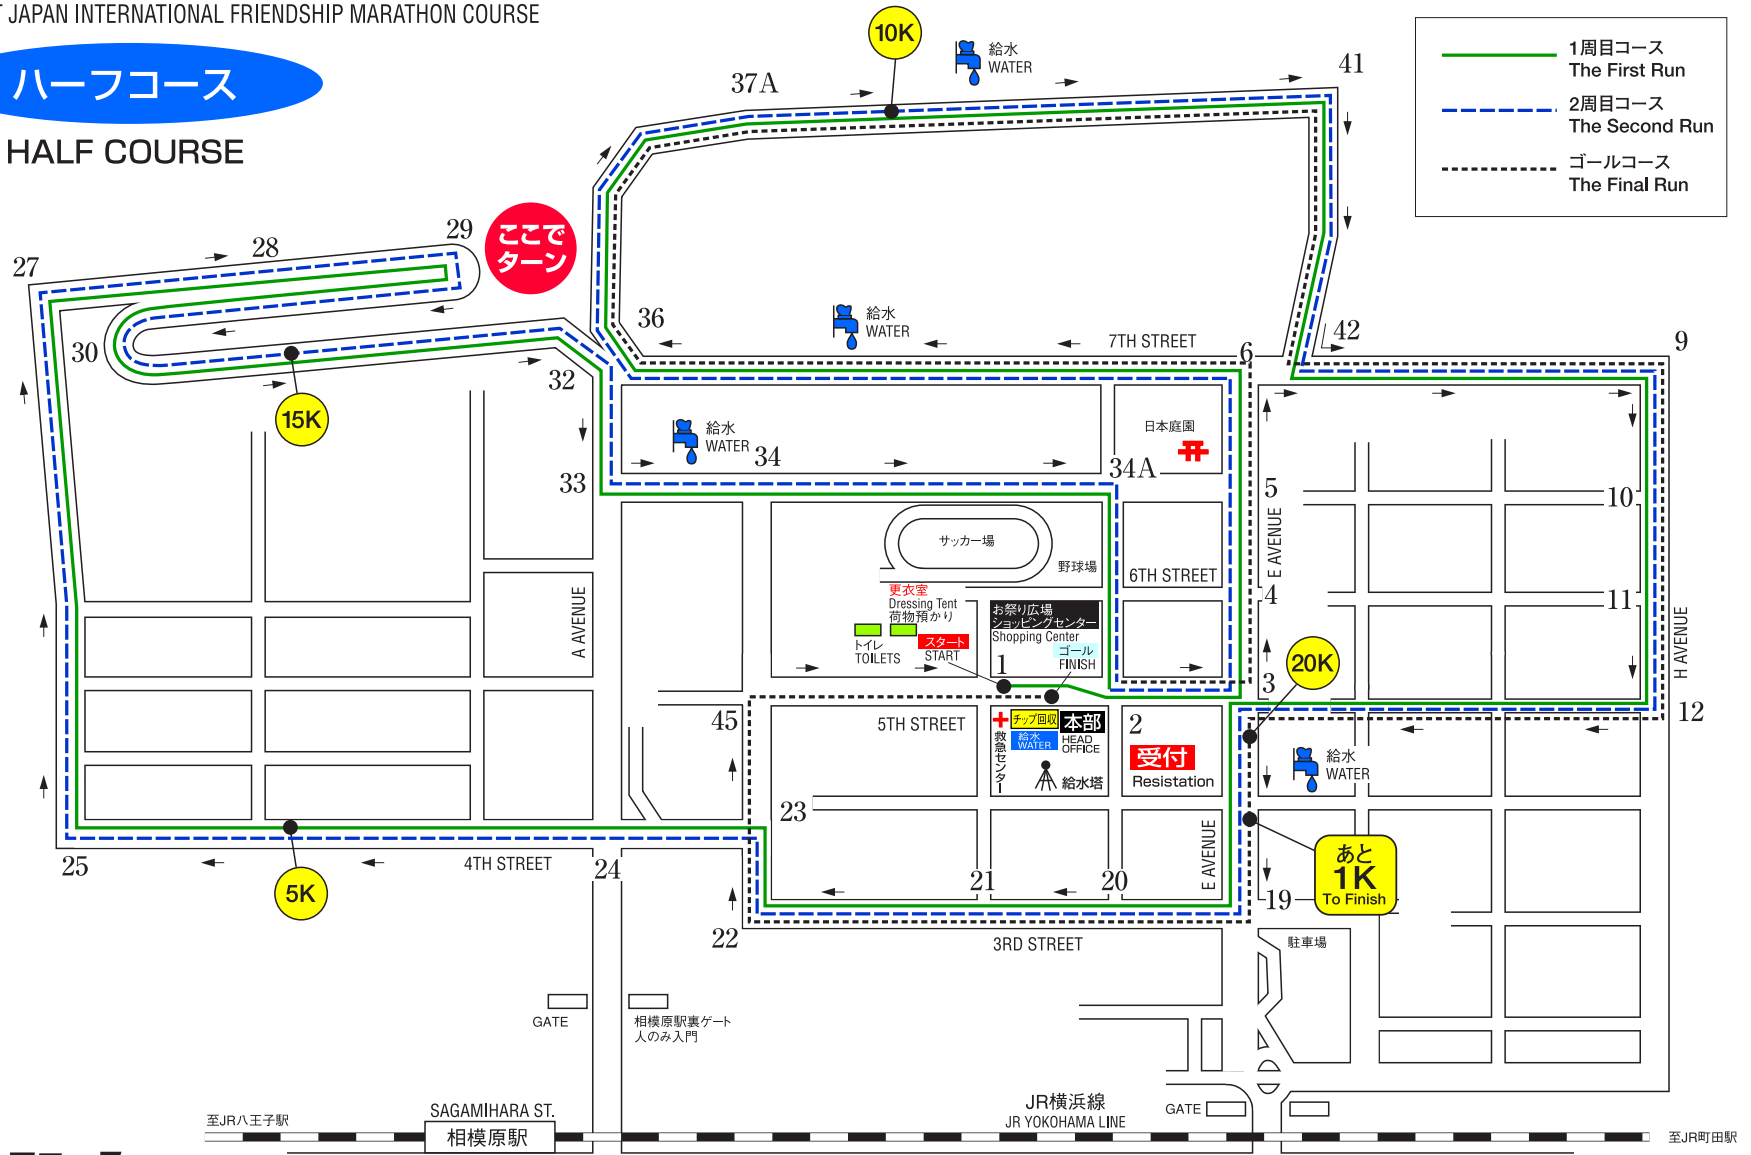

東日本国際親善マラソンコース

THE EAST JAPAN INTERNATIONAL FRIENDSHIP MARATHON COURSE

ハーフコース

HALF COURSE

ハーフコース

HALF COURSE

- 1周目コース
The First Run
- - - 2周目コース
The Second Run
- - - - - ゴールコース
The Final Run

ハーフコース

HALF COURSE

1-2-3-6-36-37A-41-42-9-12-3-19-22-23-24-25-27-29-30-32-33-34A-2-3-6-36-37A-41-42-9-12-3-19-22-23-24-25-27-29-30-32-33-34A-2-3-6-36-37A-41-42-9-12-3-19-22-23-45-FINISH

相模原警察署