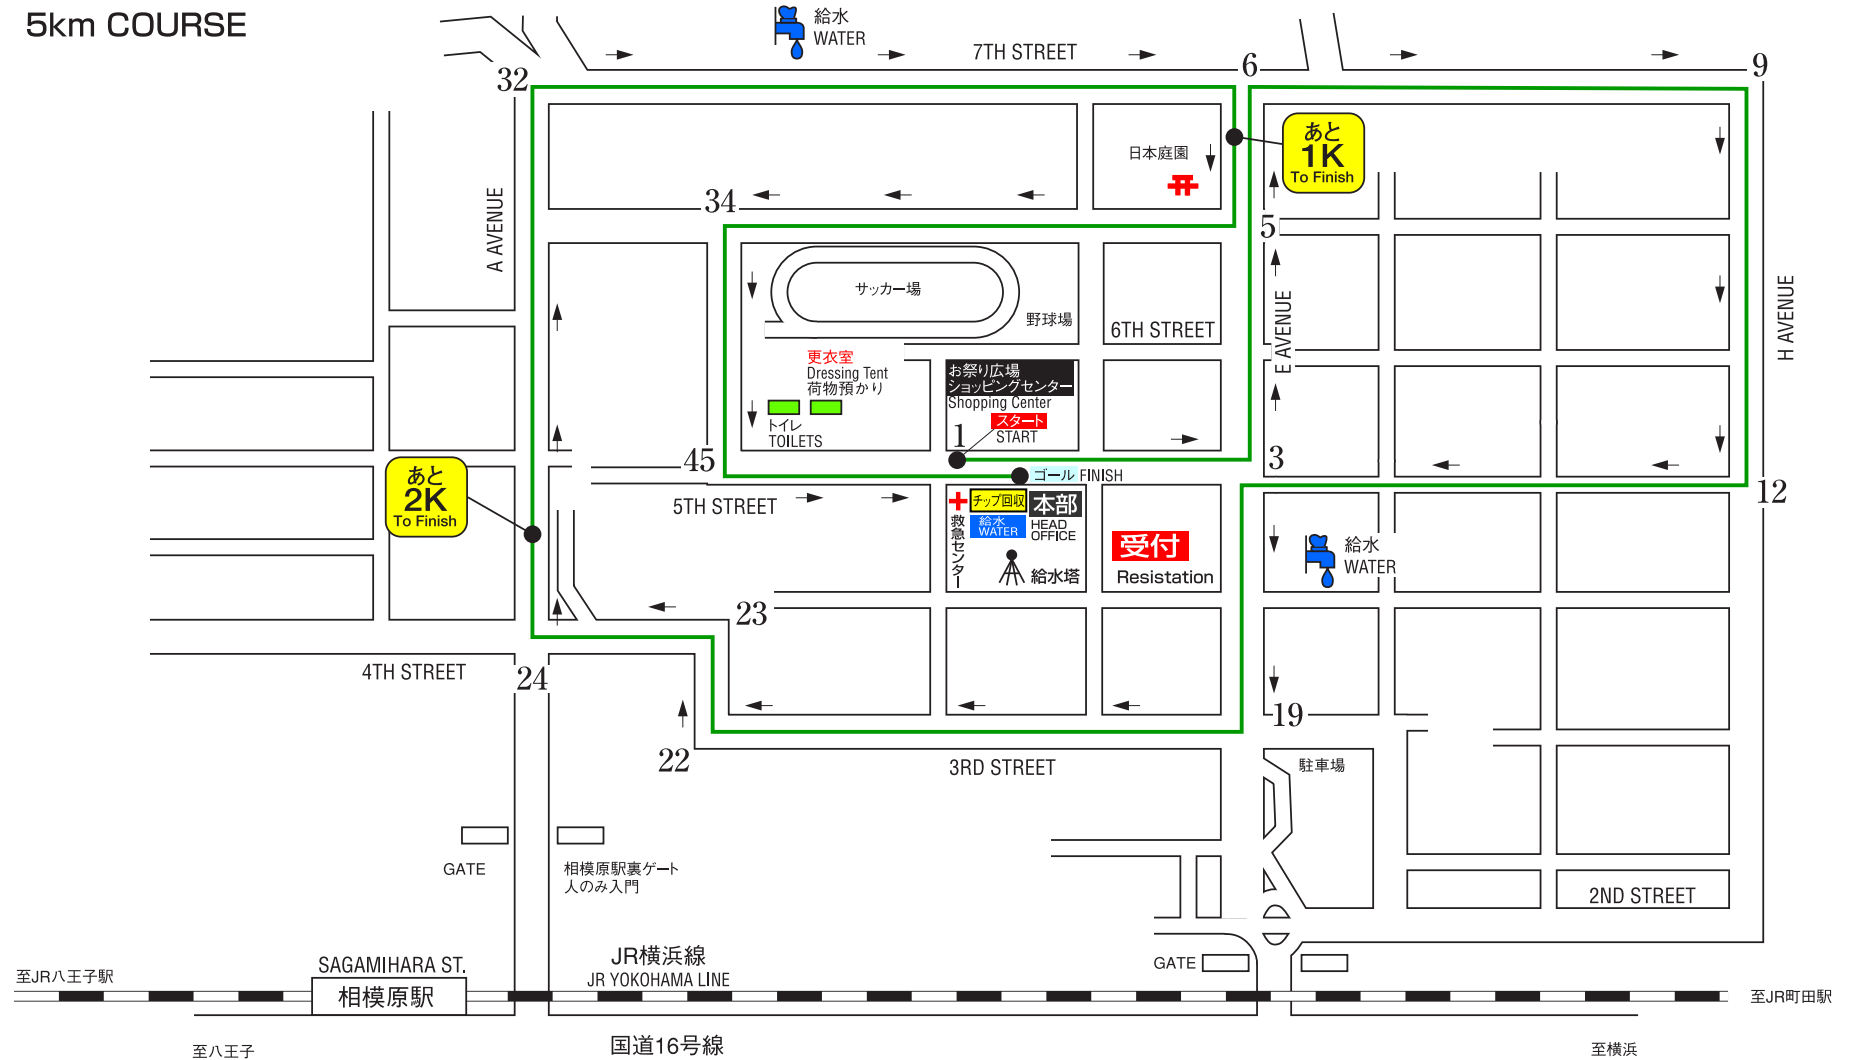

東日本国際親善マラソンコース

THE EAST JAPAN INTERNATIONAL FRIENDSHIP MARATHON COURSE

5kmコース

5km COURSE

5kmコース
5km COURSE

1-3-5-6-9-12-3-19-22-23-24-32-6-5-34-45-FINISH

相模原警察署